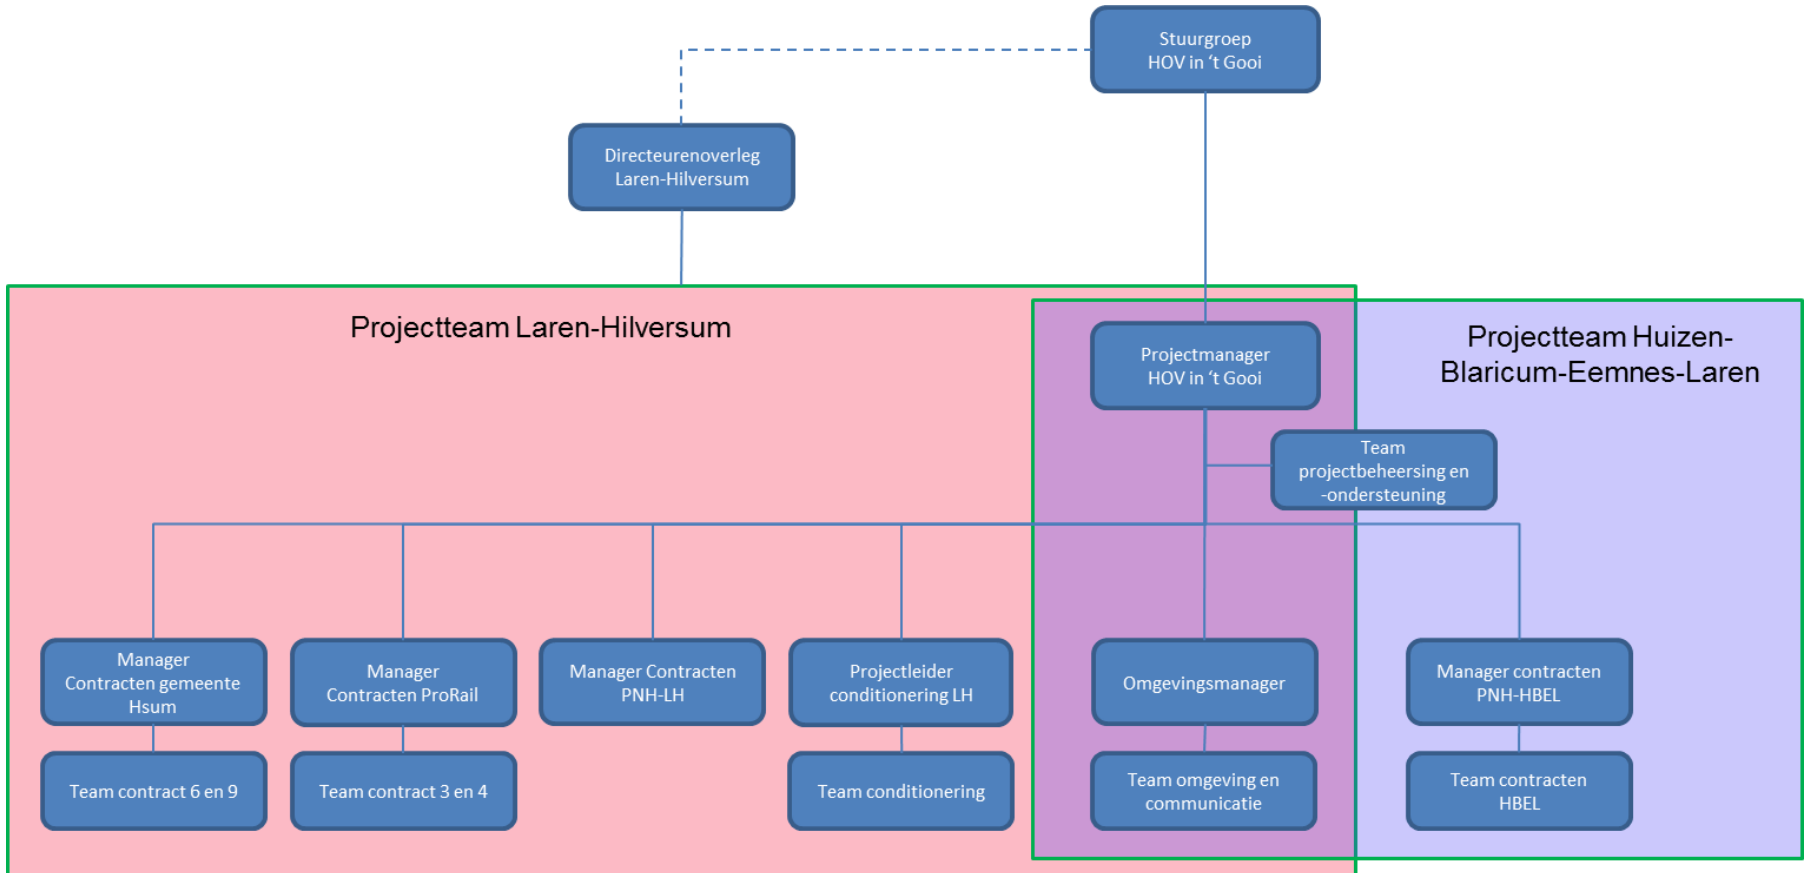

Integrale projectorganisatie

NH HOV in 't Gooi