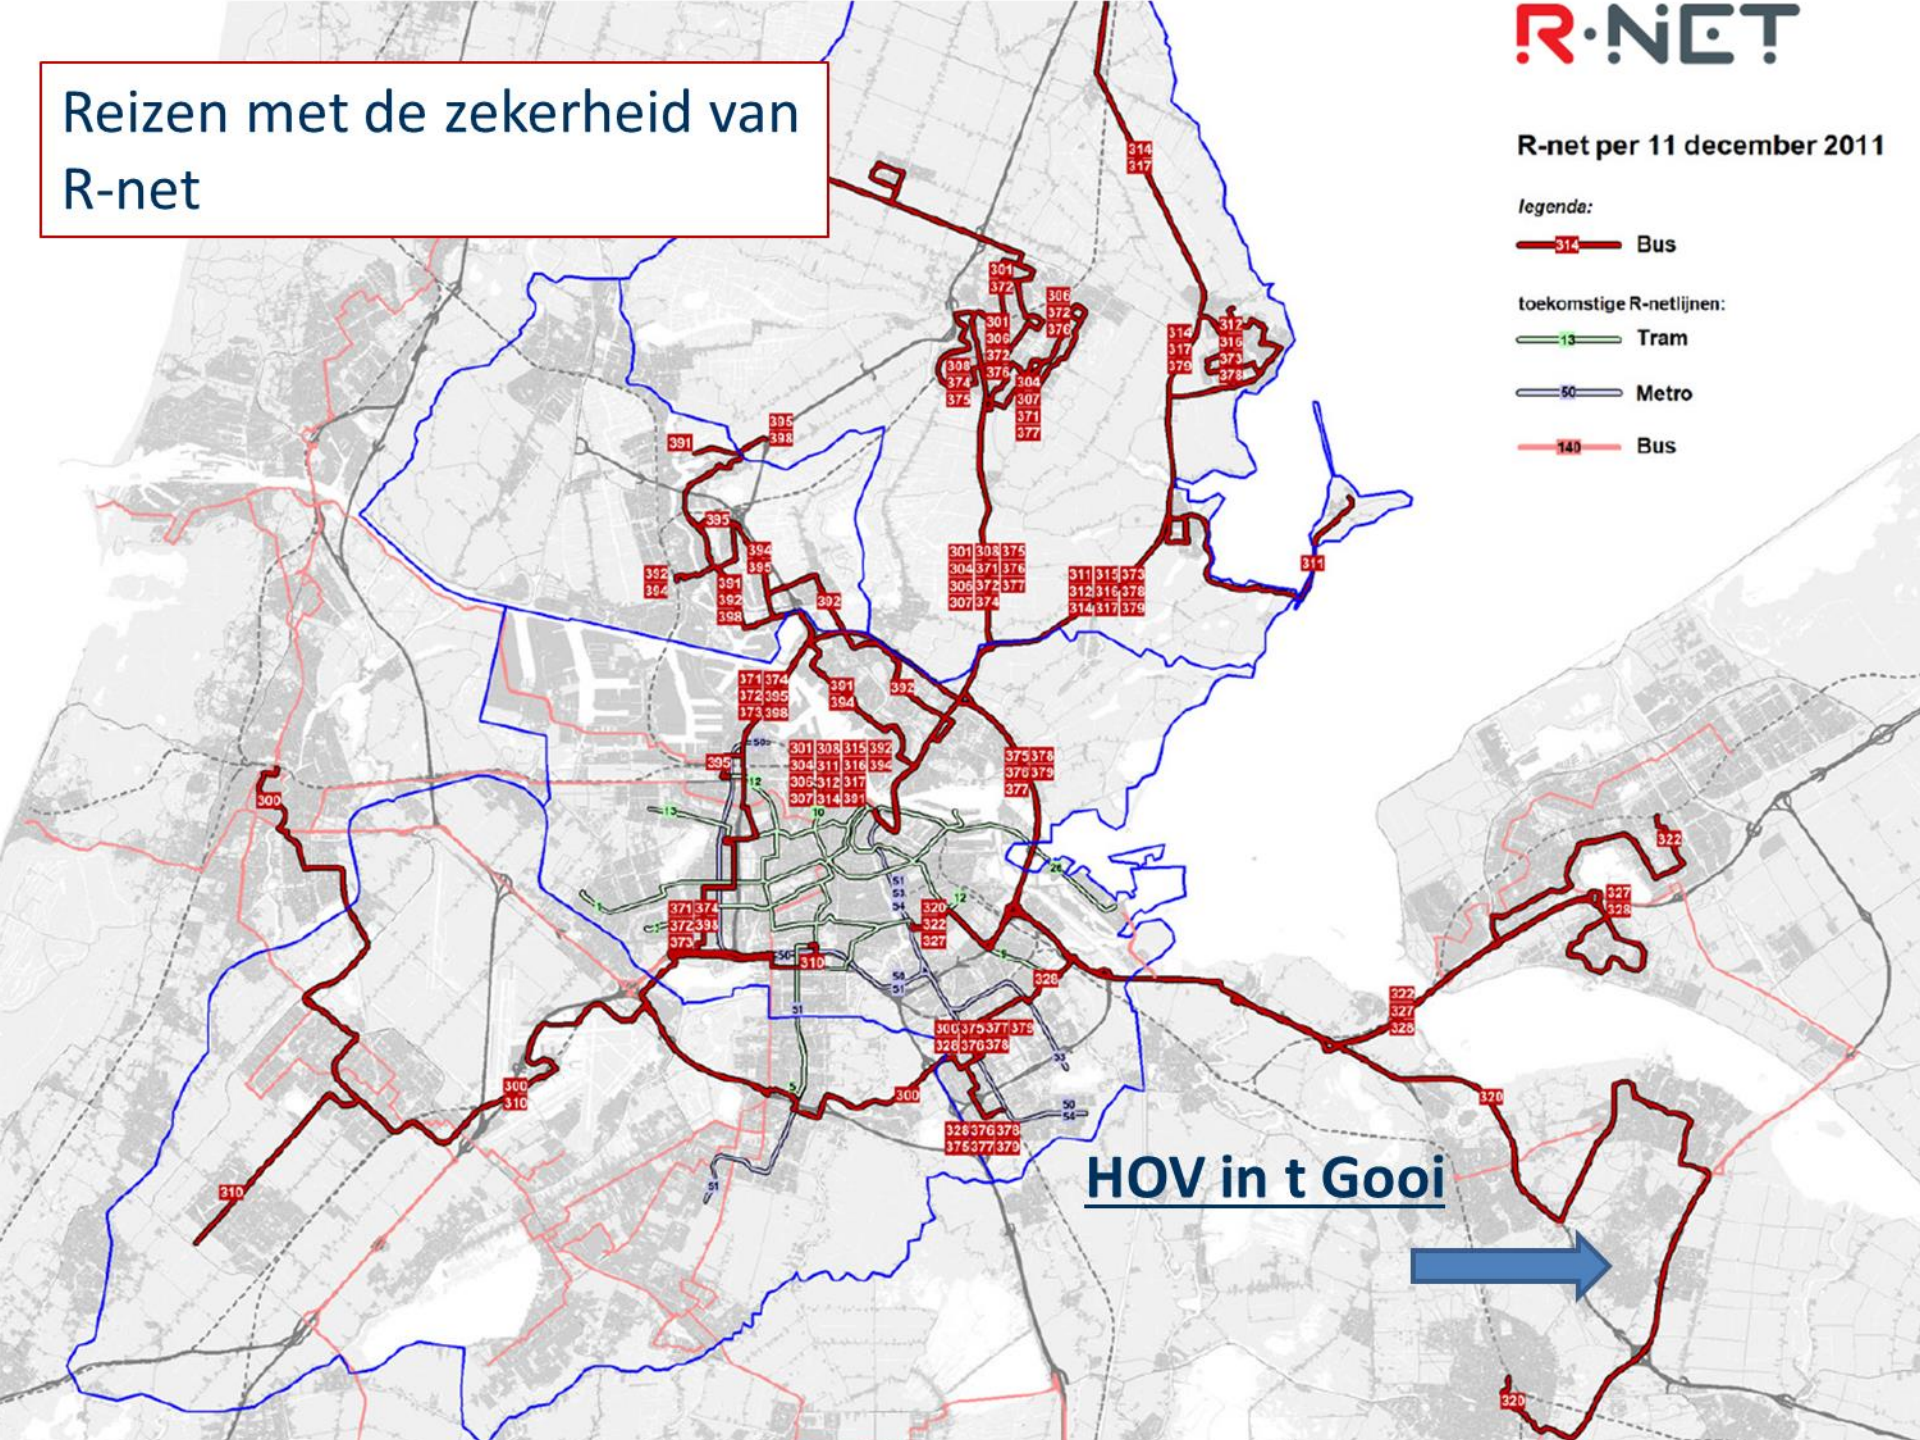

## NH HOV in 't Gooi

ProRail

Gemeente Huizen

Gemeente Blaricum

GEMEENTE EEMNES

Gemeente Laren

Hilversum Medastad

# Reizen met de zekerheid van R-net

R-net per 11 december 2011

legenda:

Bus

toekomstige R-netlijnen:

Tram

Metro

Bus